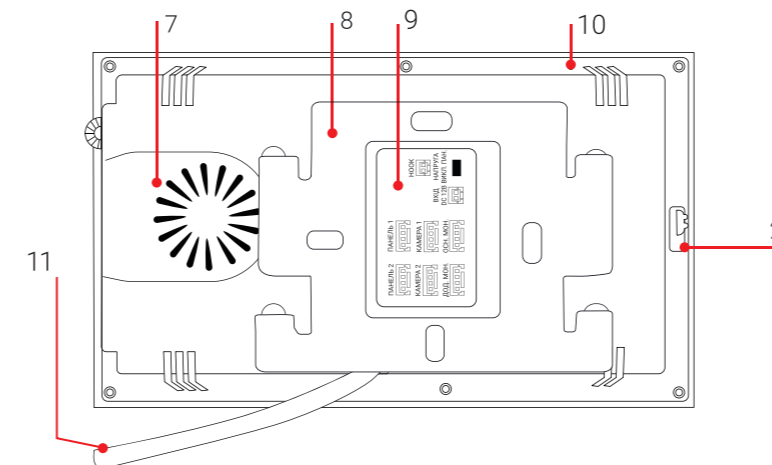

#### Комплект для кріплення

Дюбелі  
Ø7×25 мм – 4 шт.

Саморізи  
Ø4×25 мм – 4 шт.

### КОНСТРУКЦІЯ ТА ОРГАНИ КЕРУВАННЯ

- |  |                      |
|--|----------------------|
| 1. Дисплей                                     | 7. Динамік           |
| 2. Перемикач живлення                          | 8. Монтажна пластина |
| 3. Коліщатко для навігації по меню / кнопка ОК | 9. Панель комутації  |
| 4. Кнопка Відео                                | 10. Мікрофон         |
| 5. Кнопка Фото                                 | 11. Кабель живлення  |
| 6. Слот для картки пам'яті microSD             |                      |

## ТЕХНІЧНІ ХАРАКТЕРИСТИКИ

Розмір екрана	7 дюймів, IPS
Тип панелі, що підключається	4-провідна
Формат відеосигналу	AHD + CVI + TVI + CVBS
Мова меню	UA, RU, EN
Автодетекція формату відеосигналу	є
Роздільна здатність відеосигналу	1920×1080; 1280×720; 960×576
Запис відео	1920×1080; 1280×720; 960×576
Запис фото	1920×1080; 1280×720; 960×576
Підключення панелей та камер	2+2
Тип управління	сенсорні кнопки
Роздільна здатність екрану	1024×600
Підтримка карток пам'яті	128 Гб
Детектор руху	1 канал
Колір корпусу	білий; чорний
Напруга живлення	220В AC/12В(1.2А) DC
Габаритні розміри	178.1×121.7×19.9 мм
Тривожний вхід	2 тривожних NO/NC входу
Вихід HOOK	є
OSD меню	є
Автовідповідач	є
MP3 мелодії	є
Інтерком	до 6 моніторів