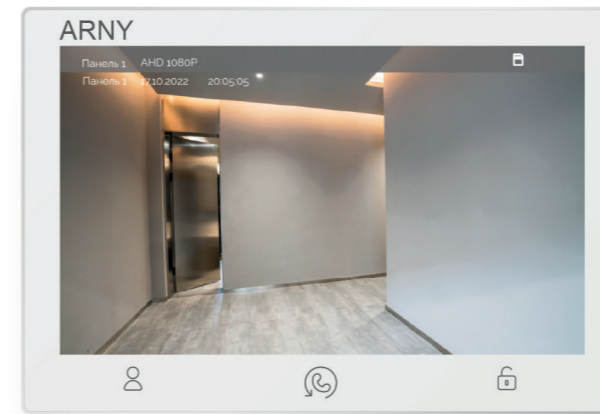

### Панель комутації монітора

## ГОЛОВНИЙ ЕКРАН

Після вклучення домофона на моніторі з'явиться головний екран.

- Перегляд зображення з панелей виклику та камер
- Фото та відеоархів
- Обрати режим роботи
- Відкрити налаштування
- Вимкнути екран монітора
- Розпочати або завершити розмову з відвідувачем / кнопка Назад (в меню)
- Відчинити двері

## РЕЖИМ ПЕРЕГЛЯДУ

- Перемкнути канал
- Розпочати або завершити розмову з відвідувачем
- Відчинити двері
- Налаштувати параметри зображення та гучність
- Розпочати або завершити запис відео
- Зробити фото