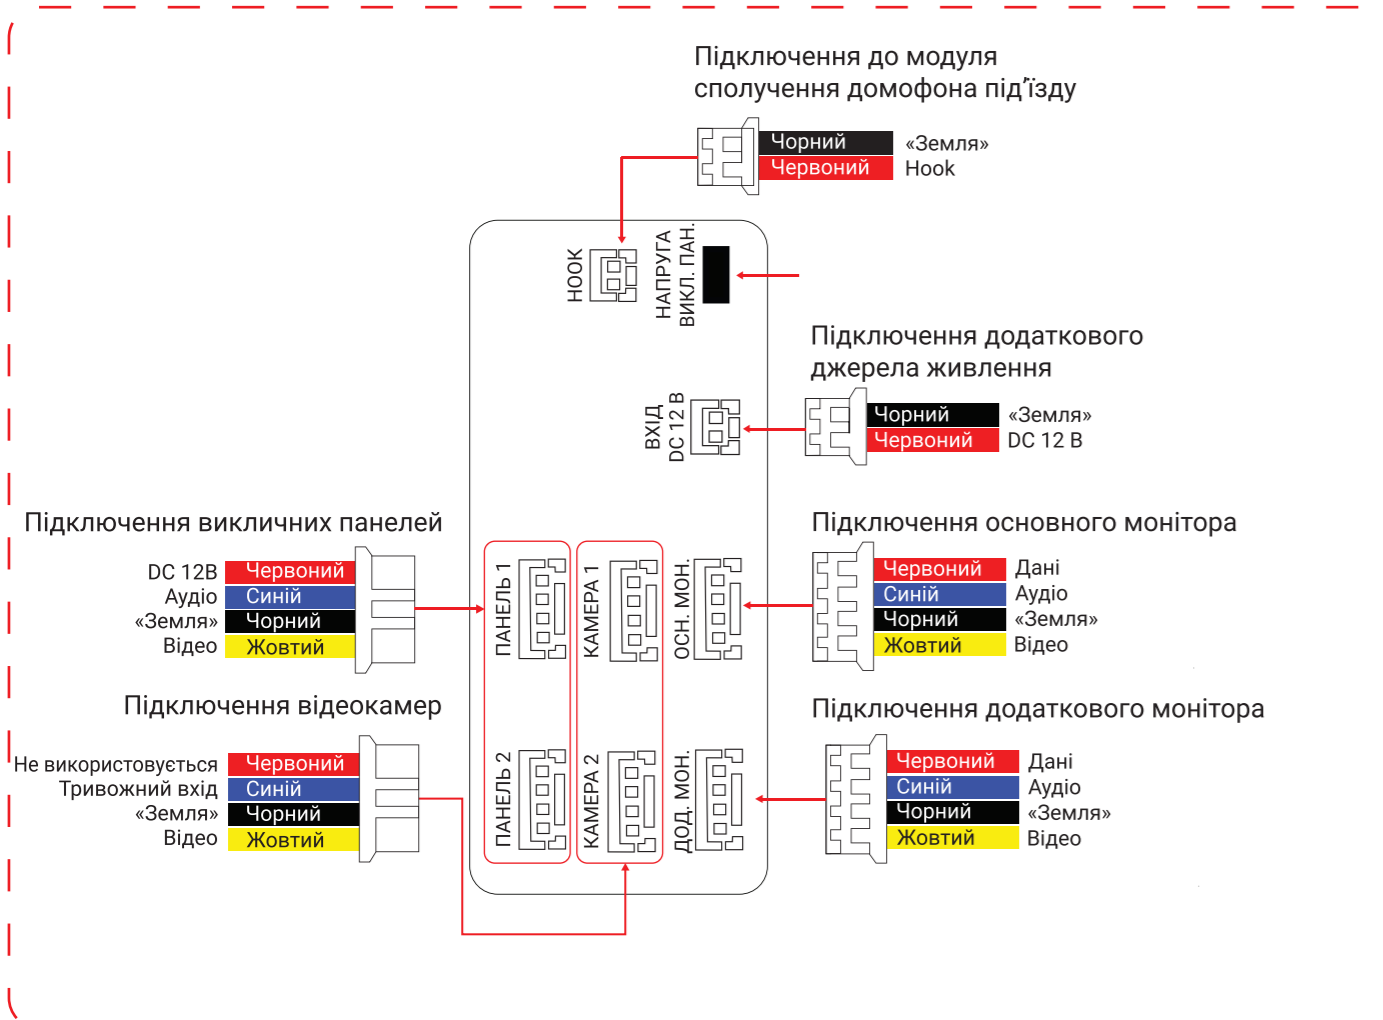

ПІДКЛЮЧЕННЯ

Панель комутації монітора