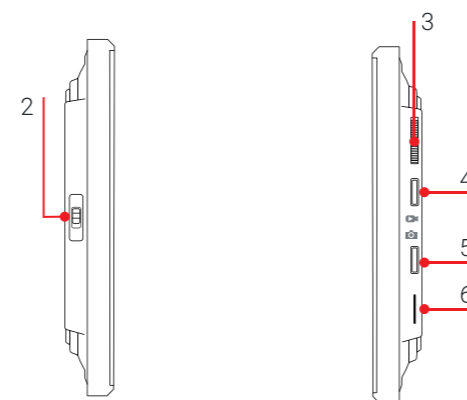

#### Комплект для кріплення

Дюбелі  
Ø7×25 мм – 4 шт.

Саморізи  
Ø4×25 мм – 4 шт.

### КОНСТРУКЦІЯ ТА ОРГАНИ КЕРУВАННЯ

- |  |                      |
|--|----------------------|
| 1. Дисплей                                     | 7. Динамік           |
| 2. Перемикач живлення                          | 8. Монтажна пластина |
| 3. Коліщатко для навігації по меню / кнопка ОК | 9. Панель комутації  |
| 4. Кнопка Відео                                | 10. Мікрофон         |
| 5. Кнопка Фото                                 | 11. Кабель живлення  |
| 6. Слот для картки пам'яті microSD             |                      |